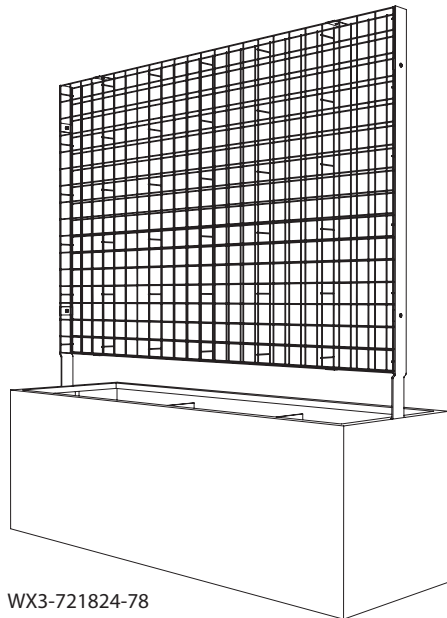

WX3-721824-78